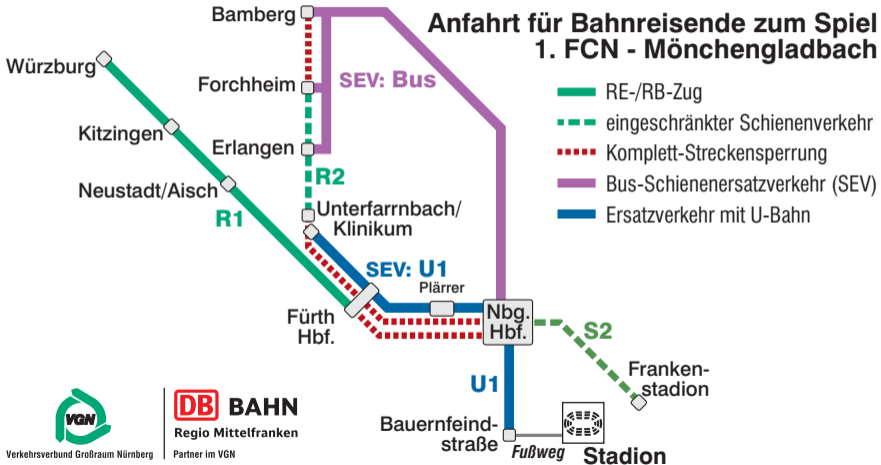

# Zug- und Schienenersatzverkehr (SEV) am 12.09.2009

Verkehrsverbund Großraum Nürnberg

**BAHN**

Regio Mittelfranken

Partner im VGN