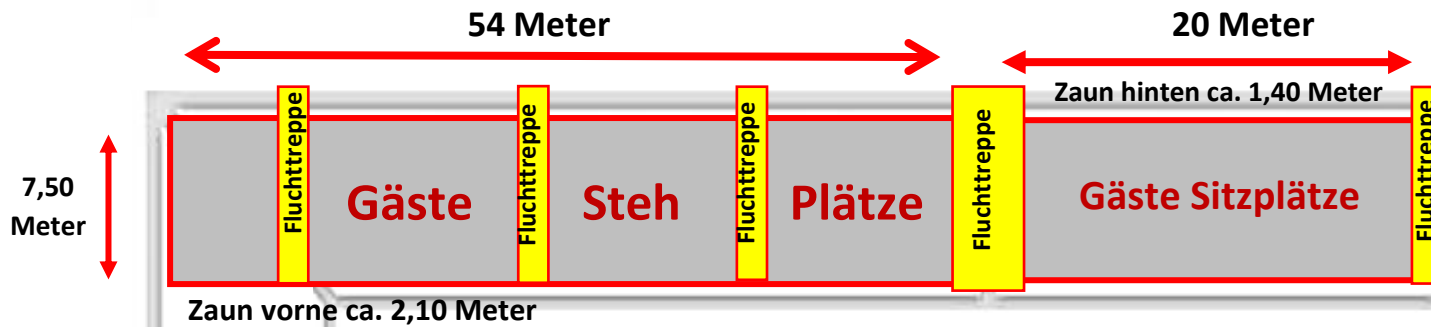

# Gästebereich Flyeralarm Arena, Würzburg

Zaun vorne ca. 2,10 Meter

Zaun hinten ca. 1,40 Meter

Block 4a  
Stehplatz

Block  
Steh