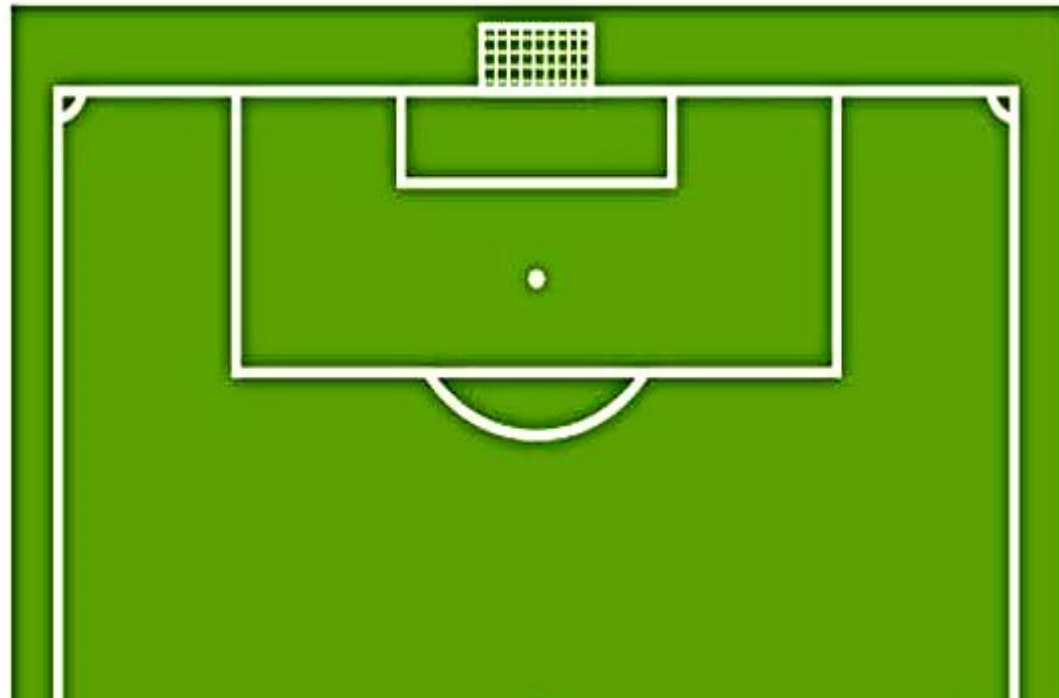

# Gästebereich Flyeralarm Arena, Würzburg

Zaun vorne ca. 2,10 Meter

Zaun hinten ca. 1,40 Meter

Block 4a  
Stehplatz

Block  
Steh