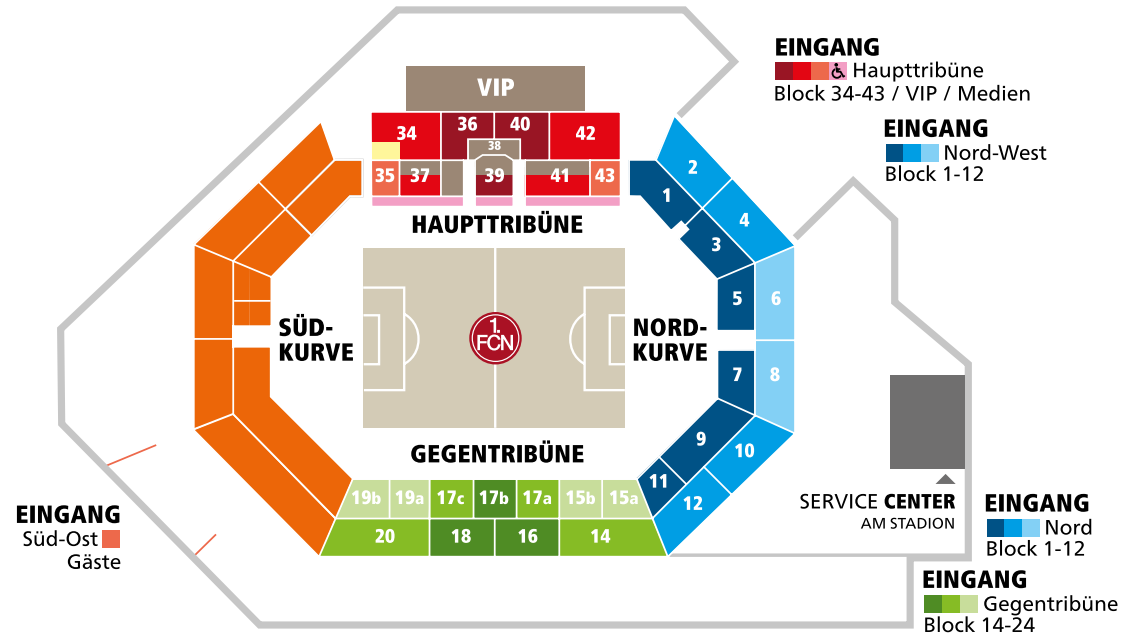

Außerdem gilt der Tarif für Schüler, Studenten und Schwerbehinderte.

HAUPTTRIBÜNE	NORMAL	ERMÄSSIGT ¹	KIND ²
KATEGORIE 1	599,00	540,00	299,50
KATEGORIE 2	499,00	455,00	249,50
KATEGORIE 3	399,00	360,00	199,50
ROLLI ³ 	60,00		
GEGENGERADE	NORMAL	ERMÄSSIGT ¹	KIND ²
KATEGORIE 1	420,00	385,00	210,00
KATEGORIE 2	405,00	365,00	202,50
KATEGORIE 3	325,00	290,00	162,50
NORDKURVE	NORMAL	ERMÄSSIGT ¹	KIND ²
STEHPLATZ	160,00	145,00	80,00
KATEGORIE 1	260,00	235,00	130,00
KATEGORIE 2	240,00	215,00	120,00
FAMILIENBLOCK	255,00 <small>1 Erw. + 1 Kind bis zu 3 weitere Kinder je</small>		60,00

WIR SEHEN UNS IM STADION!

Der Club

BUNDESLIGA

HAUPTTRIBÜNE

-  KAT. 1
-  KAT. 2
-  KAT. 3
-  FAMILIENBLOCK (IN BLOCK 34)
-  ROLLSTUHLFAHRER
-  KEIN DAUERKARTENVERKAUF

GEGENTRIBÜNE

-  KAT. 1
-  KAT. 2
-  KAT. 3